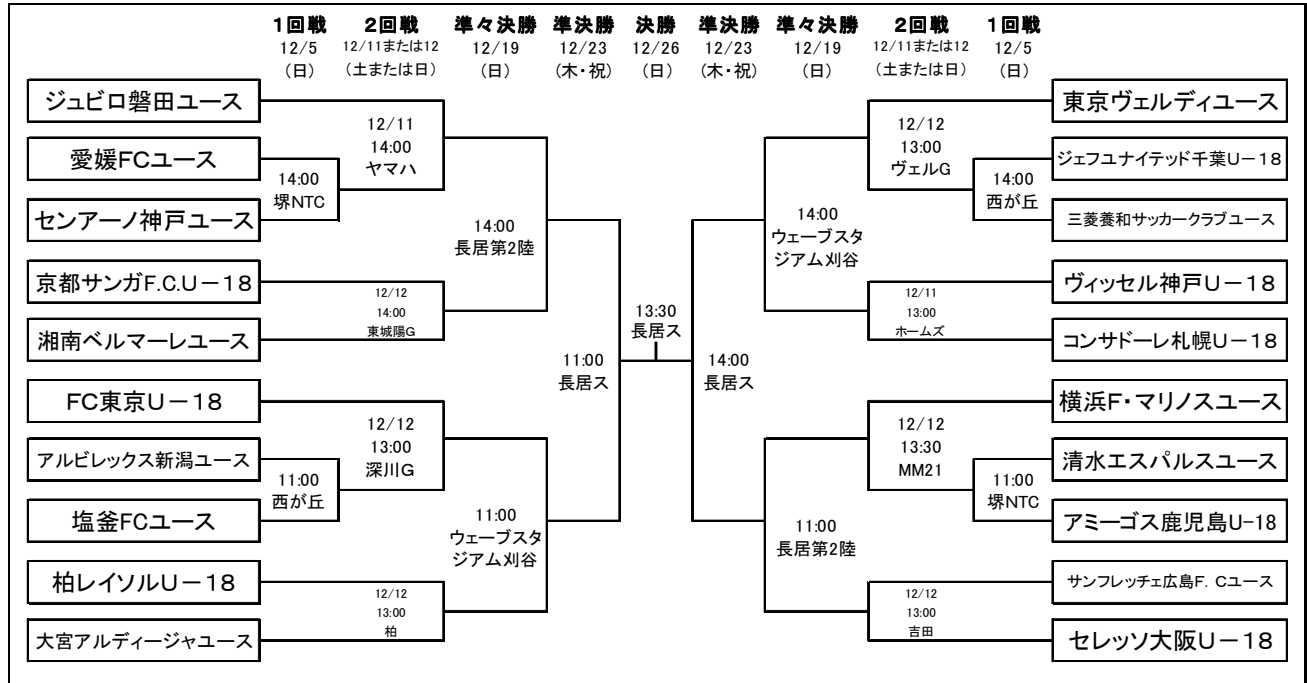

NEWS RELEASE

【決勝トーナメント組み合わせ】

【大会概要(決勝トーナメント)】

■主催:

財団法人日本サッカー協会／社団法人日本プロサッカーリーグ／朝日新聞社／日刊スポーツ新聞社

■共催:

日本クラブユースサッカー連盟

■後援:

大阪市、大阪市教育委員会

■協賛:

株式会社日本旅行

■決勝トーナメント日程:

[1回戦] 12月5日(日)／西が丘サッカー場、堺市立サッカー・ナショナルトレーニングセンター

[2回戦] 12月11日(土)または13日(日)／出場クラブホームスタジアム等

[準々決勝] 12月19日(日)／ウェーブスタジアム刈谷、長居第2陸上競技場

[準決勝] 12月23日(木・祝)／大阪長居スタジアム

[決勝] 12月26日(日)／大阪長居スタジアム

■大会方式:

予選リーグを通過した16チームに、日本クラブユースサッカー連盟代表の4チームを加えた合計20チームによるトーナメント戦。

次ページへ続く

(5/7)