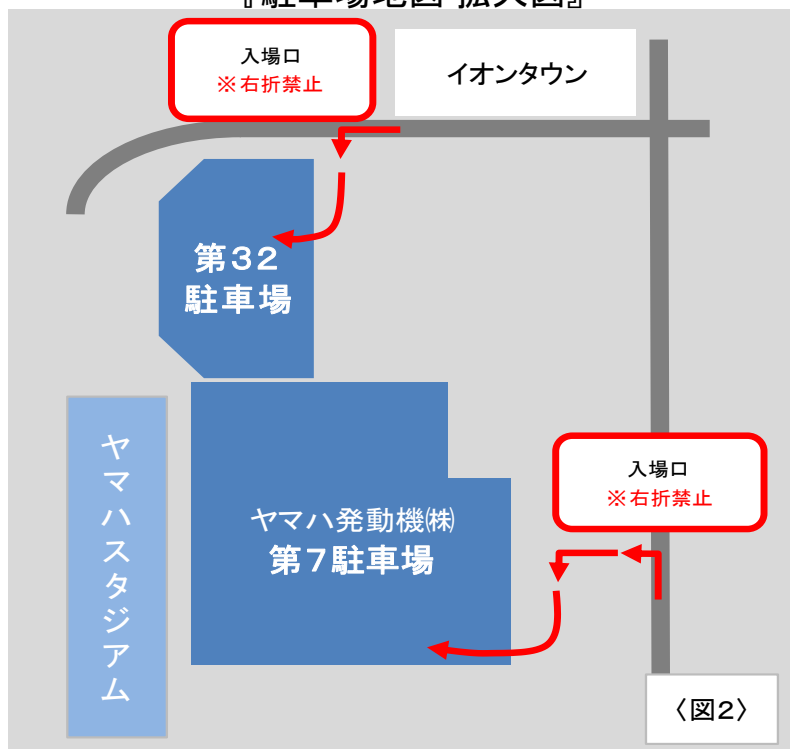

「スクールフェスタ」にご参加ありがとうございます。下記内容をご確認の上、諸注意を守って楽しみください

〈図1〉

【駐車場について】 ※図1、図2参照

- ◆ヤマハ発動機(株)第7駐車場、第32駐車場をご利用ください(図2参照)
- ◆駐車場への入場は左折にてお願いします(右折禁止とします)

【持ち物】

- ◆スクール時と同様(練習着、ジャージ、水分等)  
※ボールは不要です

【集合/解散】

- ◆集合 11:30  
ヤマハスタジアム バックスタンド  
※スタッフの指示で、学年ごとに着席(図3参照)
- ◆解散 15:30

【活動スケジュール: 予定】

- ◆kids, J1, J2...ミニゲーム → チャレンジ/教室等 (スタジアム) (スタジアム、ジュビロ広場)
- ◆J3~J6...チャレンジ/教室等 → ミニゲーム (スタジアム、ジュビロ広場) (スタジアム)

【保護者の観戦について】

- ◆メインスタンド、バックスタンド、南側スタンド、北側スタンド(1階のみ)でご観戦ください
- ◆活動中の選手(スクール生、トップ選手)からは近すぎない所でご観戦ください
- ◆ゴミのお持ち帰り等、スタジアム美化にご協力お願いします

【雨天時等について】

- ◆少雨決行としますが、やむを得ず中止や変更の決定をする場合は、受付時間の2時間前に  
・ジュビロ磐田ホームページ  
・メール配信サービスにてご案内いたします

『駐車場地図 拡大図』

〈図2〉

〈図3〉

Jubilo  
IWATA