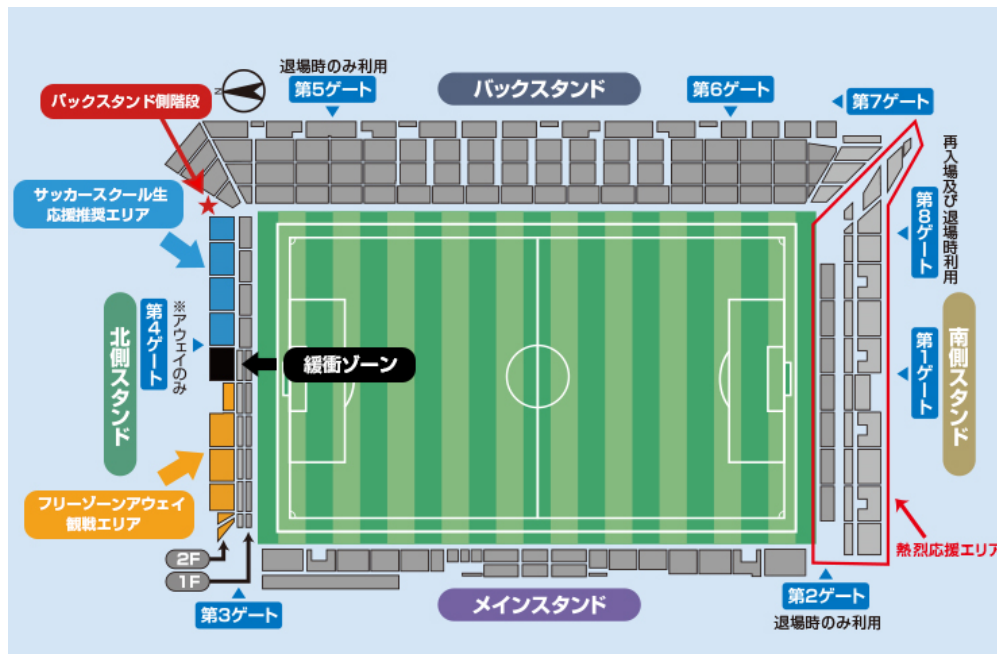

フリーゾーン	大人		小中高	
	一般価格	特別価格	一般価格	特別価格
前売り	2,500 円	2,000 円	1,000 円	800 円
当日	2,800 円	2,240 円	1,300 円	1,040 円

◆お問合せ

株式会社ジュビロ 営業部 TEL 0538-36-4670(9:00-18:00/日月定休)

Júbilo
IWATA

ジュビロサッカースクール生・保護者のみなさまへ

当日は、北側 2 階席（フリーゾーンアウェイエリア）の一部を、フリーゾーンホームエリアに変更します。（約 650 席）
また今回は、当エリアをサッカースクール推奨エリアとさせていただきますので、ぜひ、ご利用いただき、応援よろしくお願いいたします。